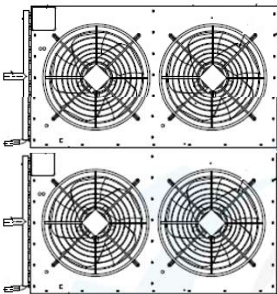

UNIT COOLERS

คอยล์เย็น

Single Discharge

Stainless Steel Casing  
Single Discharge

Stainless Steel Casing  
Sper Coated Aluminum FIN  
Dual Discharge

Ceiling Series

Blast Freezer

AIR COOLED CONDENSER

คอยล์ร้อน

Horisontal

Vertical V Shape

Horisontal

AIR COOLED CONDENSER UNIT

ชุดประกอบคอนเดนเซอร์

Scroll 2-10 Hp CDU

Water Cooled