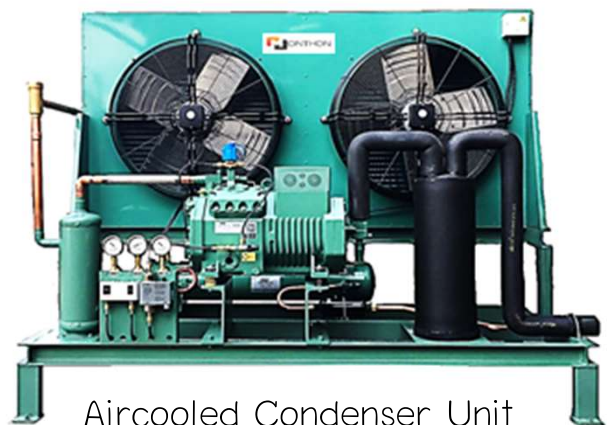

UNIT COOLERS

คอยล์เย็น

Single Discharge

Stainless Steel Casing  
Single Discharge

Stainless Steel Casing  
Sper Coated Aluminum FIN  
Dual Discharge

Ceiling Series

Blast Freezer

AIR COOLED CONDENSER

คอยล์ร้อน

Horisontal

Vertical V Shape

Horisontal

AIR COOLED CONDENSER UNIT

ชุดประกอบคอนเดนเซอร์

Scroll 2-10 Hp CDU

Water Cooled

Aircooled Condenser Unit